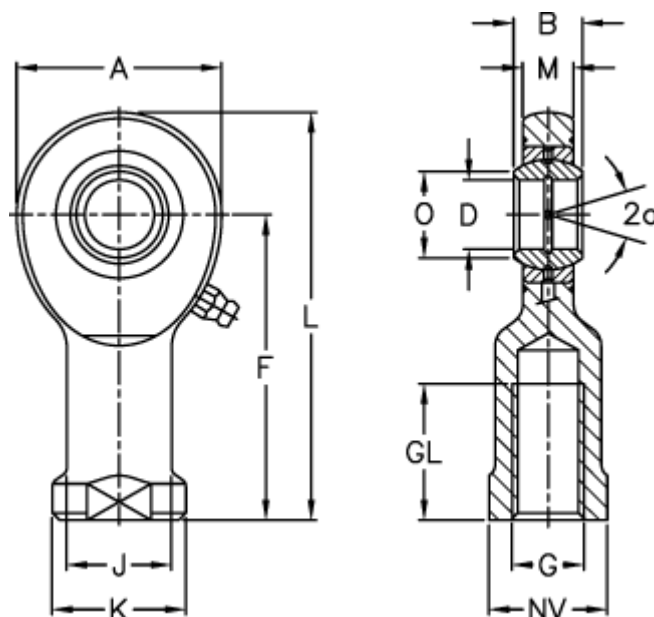

Varenummer: 03460060
 Beskrivelse: Fluro Ledhoved EI 60

Mål

A	= 135	J	= 70
a (grader)	= 6	K	= 88
B	= 44	L	= 242.5
D	= 60	M	= 38
Dynamisk træk kN	= 245	NV	= 75
F	= 175	O	= 66.8
g	= M52x3	Statisk træk kN	= 497
GL	= 70	Vægt	= 5550